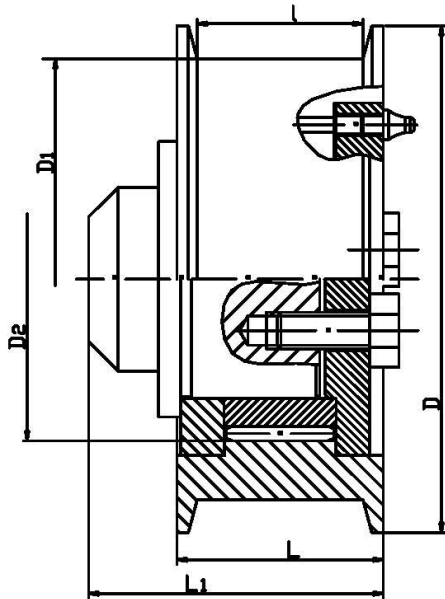

ВЕРИЖНИ РОЛКИ_КОМПЛЕКТ 1

CHAIN ROLLERS_KIT 1

ЦЕПНЫЕ РОЛИКИ_КОМПЛЕКТ 1

РОЛКА ВЕРИЖНА КОМПЛЕКТ
РП 5000 00.00.00..

Чертожен № Drawing number Чертожный номер	D	D ₁	D ₂	L	L ₁	I	Товароносимост, KN Load capacity, KN Грузоподъемность, KN
РП 5000 00.00.00	138	120	88	56	80	45	74